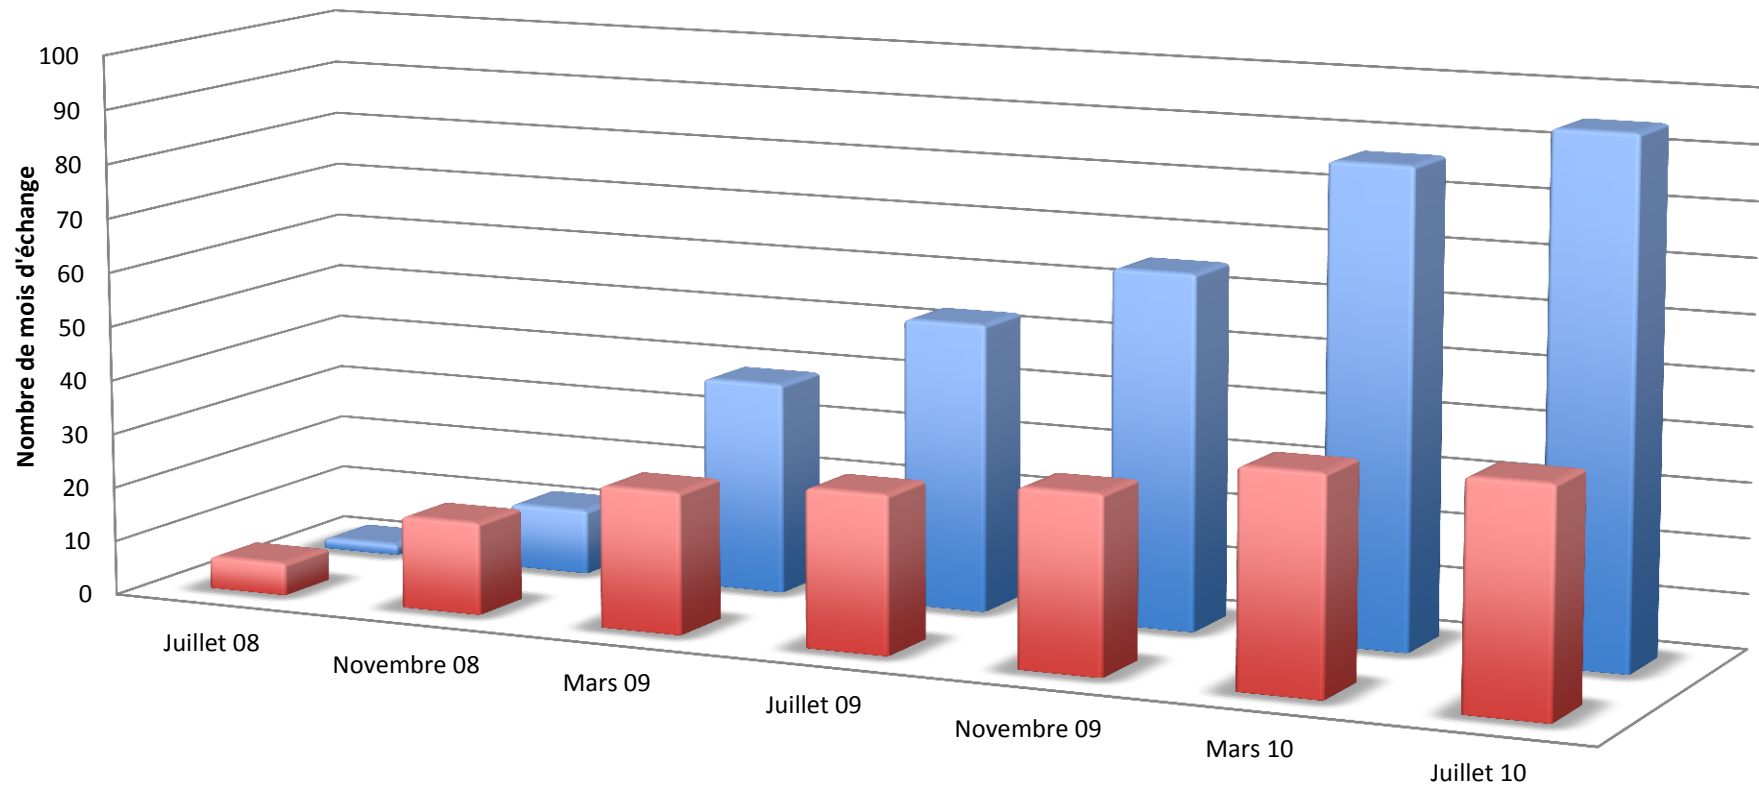

Mobilité cumulative LIA-LN2

	Juillet 08	Novembre 08	Mars 09	Juillet 09	Novembre 09	Mars 10	Juillet 10
■ Mobilité professorale	6	17	26	29	33	40	41
■ Mobilité étudiante	2	12	39	53	65	87	95